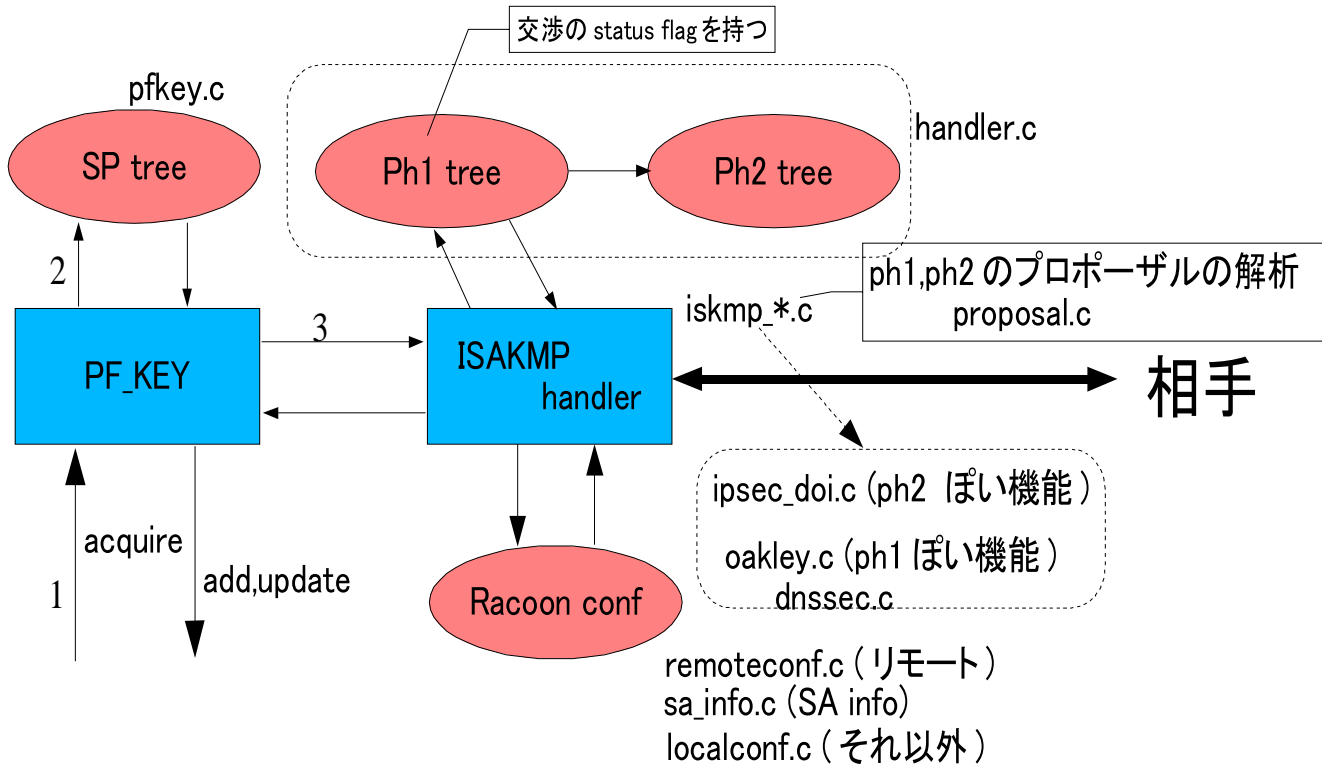

# Racoon(v1)の構造

## 1. grabmyaddr.c

routing socket を用いてアドレスを監視

## 2. admin.c

PF\_KEY を実装する前に直接設定するときを使用していたもの